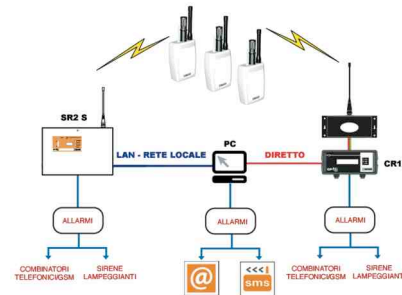

MUSEUM-LINE

Controllo microclima - Microclimate control

Controllo telemetrico del microclima via radio

Radio telemetry microclimate control

Strumentazione per verifica parametri espositivi: Luce, UV, Umidità, Temperatura