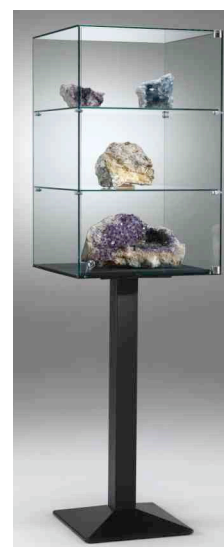

**Vetrine su misura in cristallo sicurezza apertura ad anta
supporto in metallo centrale tutto vetro o con profili
sagomati alluminio.**

Showcases build tailor, opening to
door, central metal support, all
glass or shaped aluminium frame.