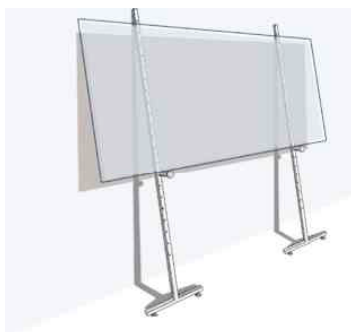

BRESCIANI

**Materiali ed Attrezzature
per il Restauro e la Conservazione**
Materials and Equipment for the Restoration and Conservation

MUSEUM-LINE

Accessori espositivi - Accessories exhibition

**Cavalletti per
dipinti**
Metallo, legno

Paint easels
Metal, Wood