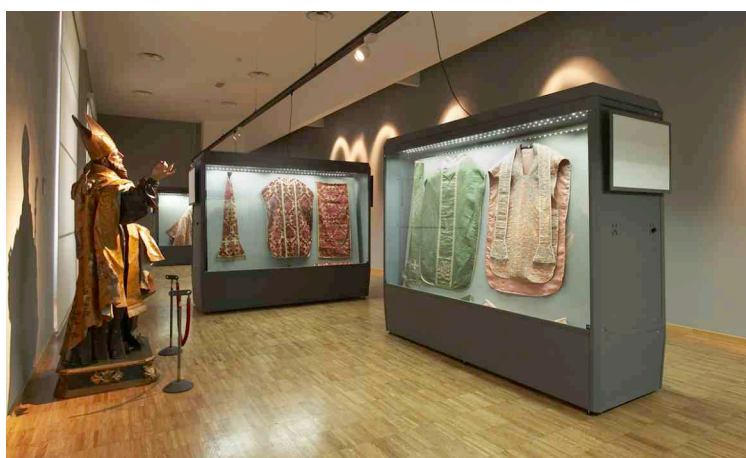

**Vetrine speciali su disegno
Special showcases on design**