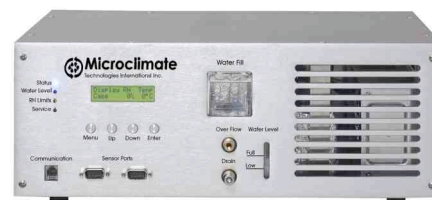

Dispositivi controllo microclima vetrine

Museum Climate Control System showcase