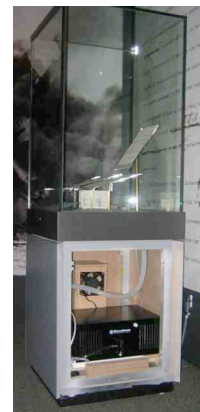

Dispositivi controllo microclima vetrine

Museum Climate Control System showcase